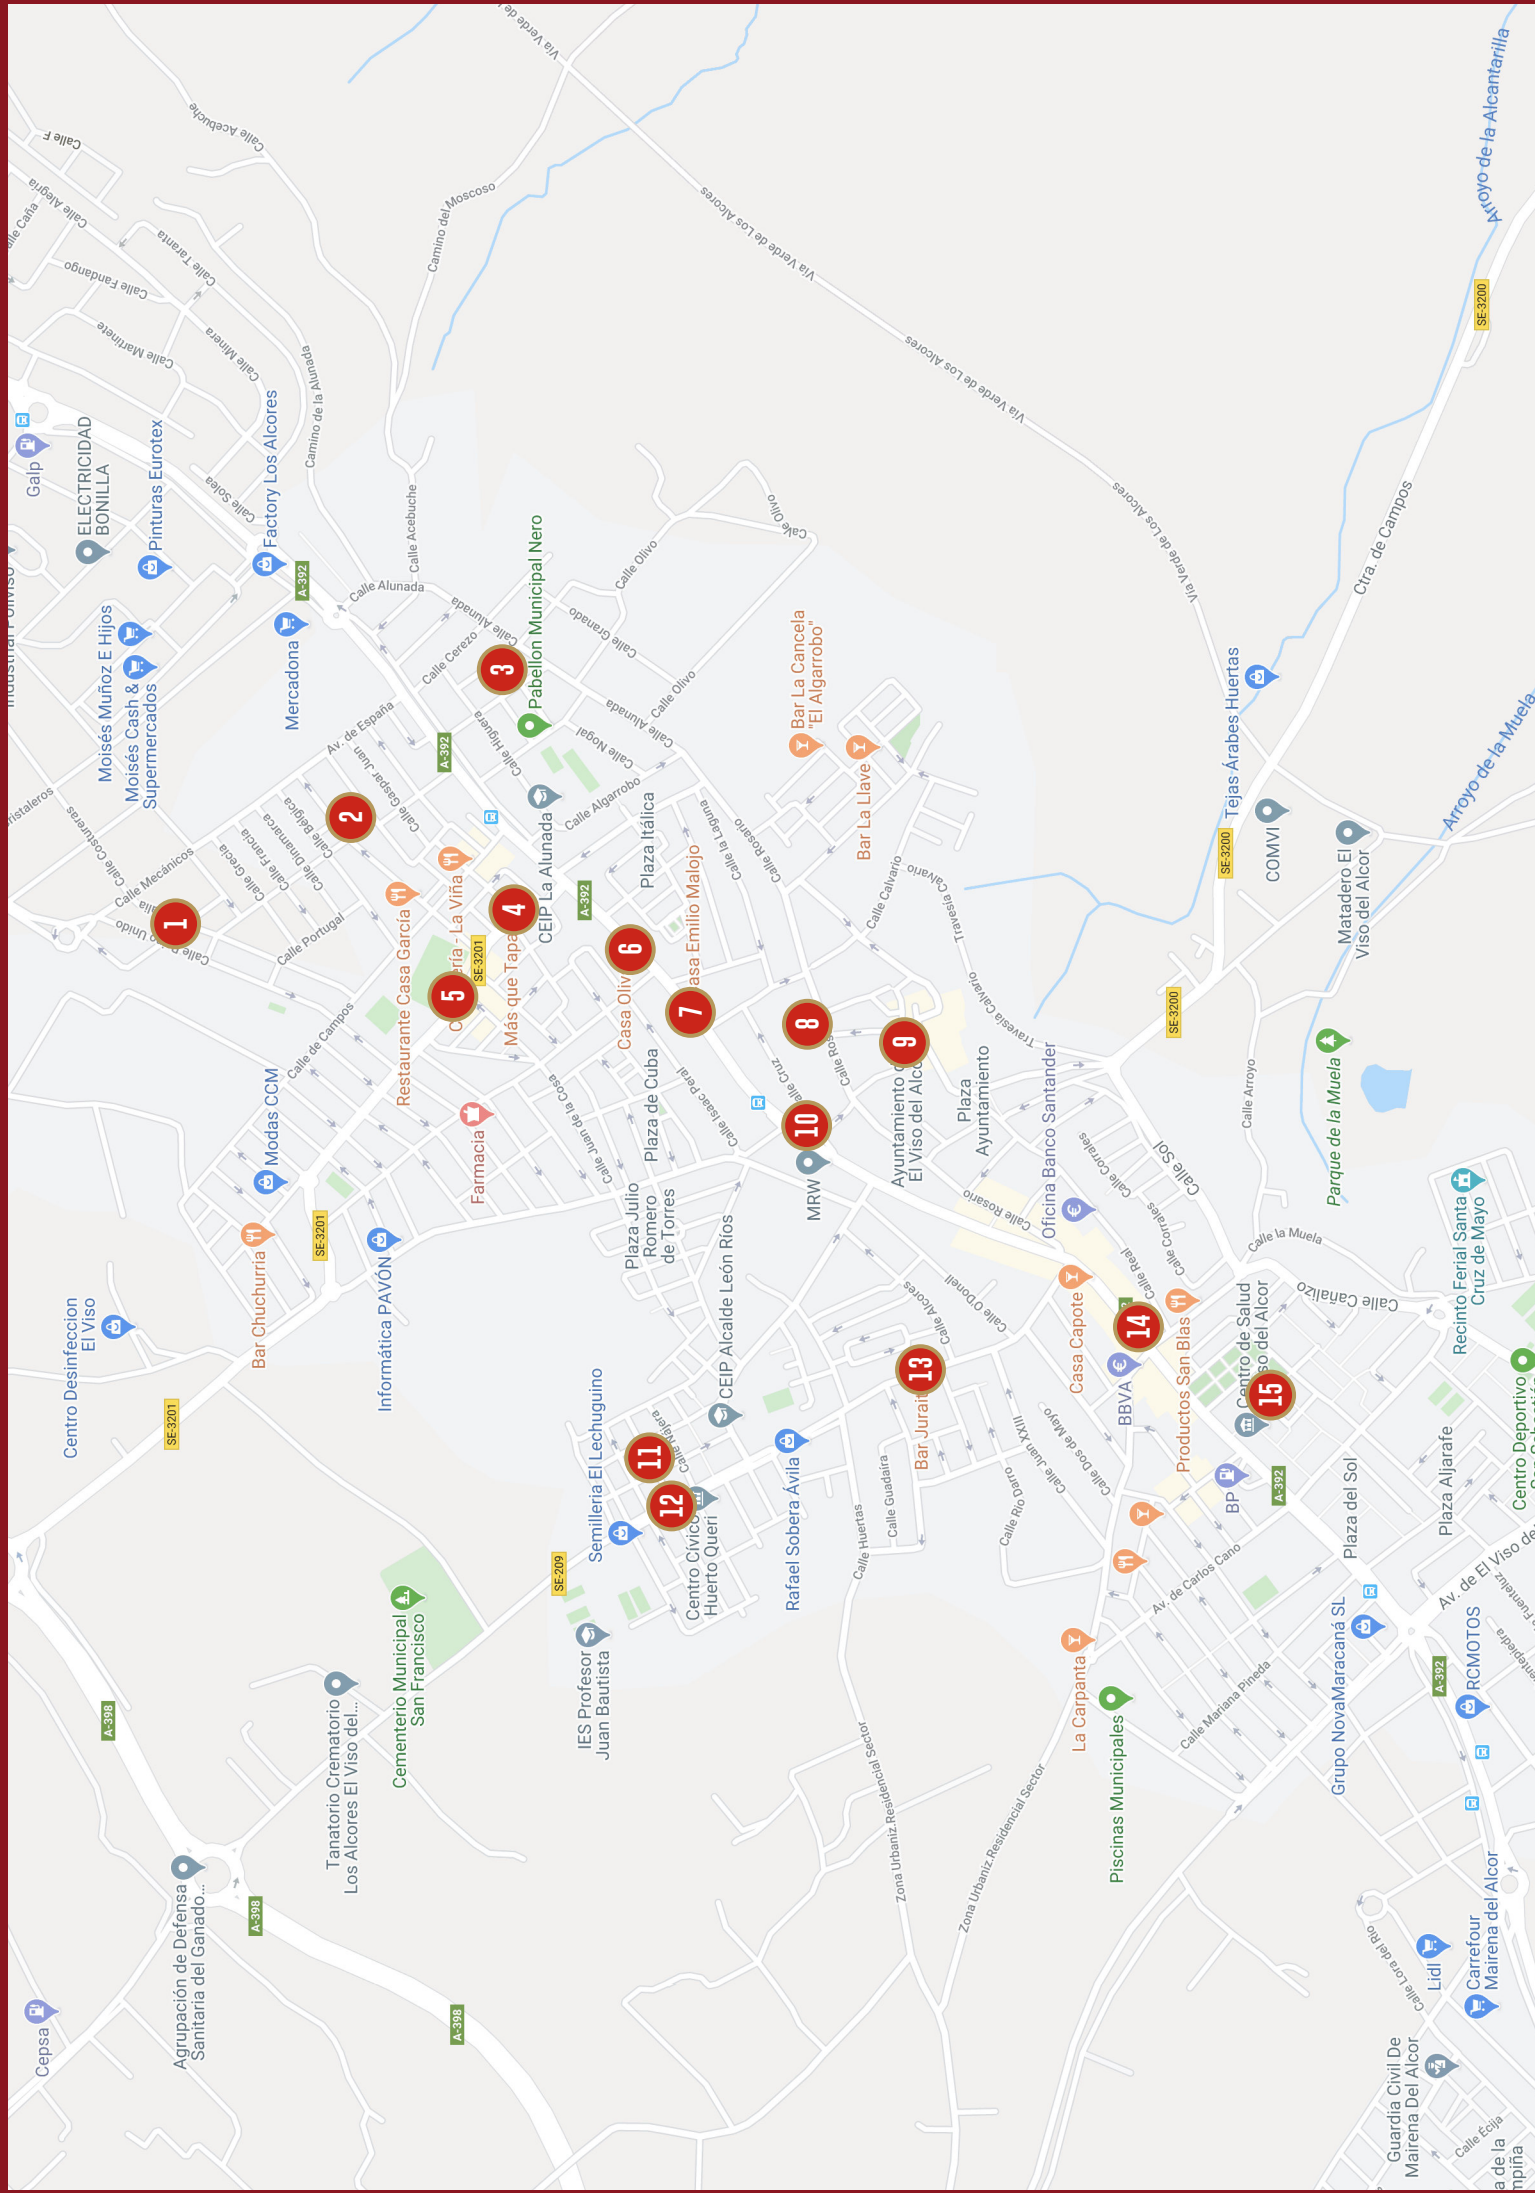

Tradicional:
Menudo Juraito

14 MALAFACHA TAPAS C/ la muela, 3 León, 51

- 1 VOTO
- 2 VOTO
- 3 VOTO

Innovadora:
Gyoza de menudo y su salsa

15 CERVECERÍA NUEVO BRAUN C/ la muela, 3

- 1 VOTO
- 2 VOTO
- 3 VOTO

Tradicional:
Menudo Casero Nuevo Braun

Agrupación de Defensa Sanitaria del Ganado...

Tanatorio Crematorio Los Alcores El Viso del...

Cementerio Municipal San Francisco

IES Profesor Juan Bautista

Semillera El Lechuguino

Centro Desinfección El Viso

Plaza Itálica

Plaza Romero de Torres

Plaza Julio Romero de Torres

Plaza de León Ríos

CEIP Alcalde León Ríos

CEIP La Alunada

Av. de Carlos Cano

Plaza del Sol