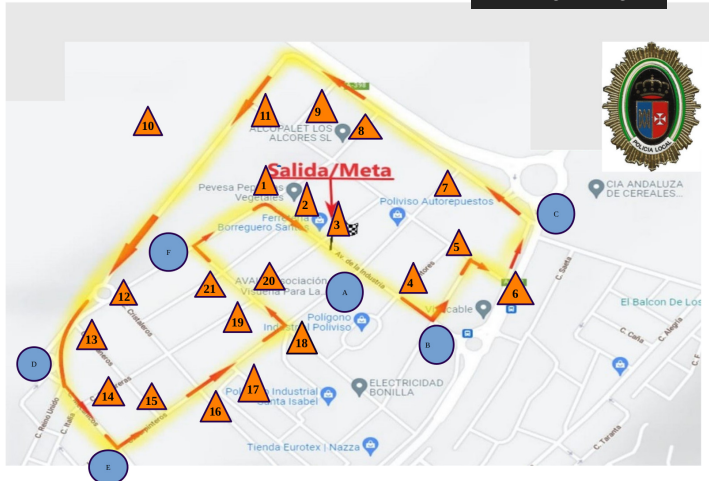

martes 28 de septiembre de 2021

REGULACIÓN ESPECIAL DE TRÁFICO EL DOMINGO 3 DE OCTUBRE EN POLIVISO

Descargar imagen

El próximo domingo 3 de Octubre el Polígono Industrial Poliviso será el marco para el marco de la IV Carrera Ciclista Fiestas Patronales. La prueba se celebrará en un circuito cerrado por diversas calles del mencionado polígono, lo cual afectará claramente al resto de vías del mismo y durante toda la mañana desde temprano horario.

La Policía Local ha dispuesto una regulación especial del tráfico en las vías afectadas, y hace un llamamiento especialmente a los propietarios y usuarios de naves para que prevean no usarlas

durante la mañana del domingo, dado que no podrán acceder a las mismas, recomendándose que adelanten las actividades o las pospongan al evento deportivo.